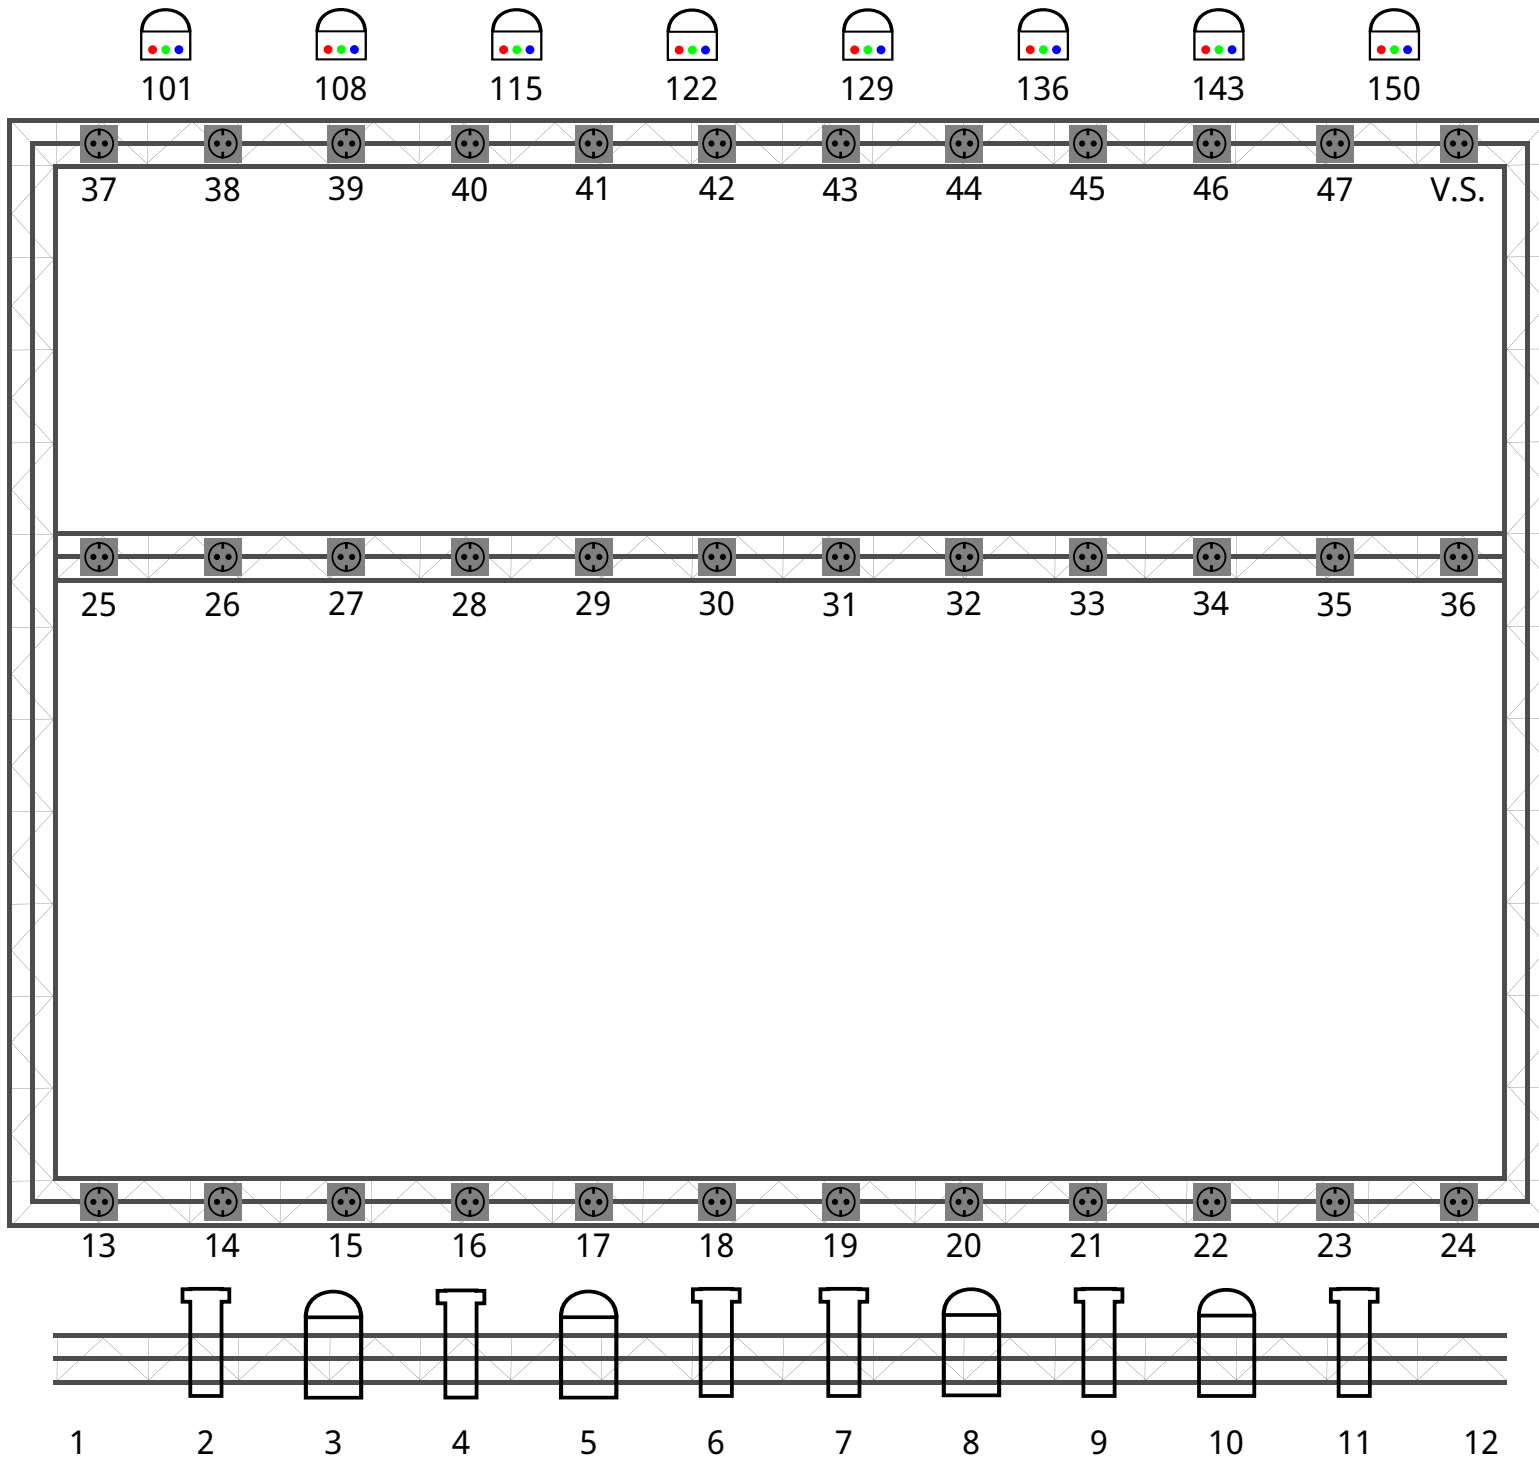

Er loopt een multi van toneel rechtsachter naar F.O.H. ook lopen er 2 ethernetkabels van rechtsachter naar F.O.H.

Losse materialen:

- 1x 12 kanaals Dynacord geluidstafel
- 2x Monitorspeaker
- 2x SM58 microfoon
- 3x D.I.
- 4x Microfoonstatief

Licht

Zie tekening voor ons vaste lichtplan. Er loopt 1 DMX lijn van F.O.H. naar toneel rechtsachter. DMX adressen vrij vanaf 170.

Losse materialen:

- 8x PAR64 medium, 1000W
- 6x PAR56 medium, 300W
- 10x Sourcefour PAR medium, 575W
- 8x Strand mini fresnel, 500W (zonder barndoors)
- 4x Strand mini PC, 500W (zonder barndoors)
- 4x Strand PC, 1000W (met barndoors)
- 2x Zoomprofiel, 1000W
- 1x Zero88 Frog lichttafel

Stroomvoorziening

- 1x 63A op toneel rechts achter
- 1x 32A op toneel rechts achter (In gebruik voor motortakels, kan benut worden als de truss op hoogte hangt)
- Diverse 240V aansluitingen rondom het podium

	2kW Zoomprofil
	2kW PC
	LED Par met startadres 111 (Expolite 28 zoom AR2Z)
	Dimmeraansluiting 13
ZAALLICHT = 48	

BON THEATER

Titel: Lichtplan BON theater
 Datum: 01-10-2024
 Versie: 3
 Door: Stefan van Breukelen